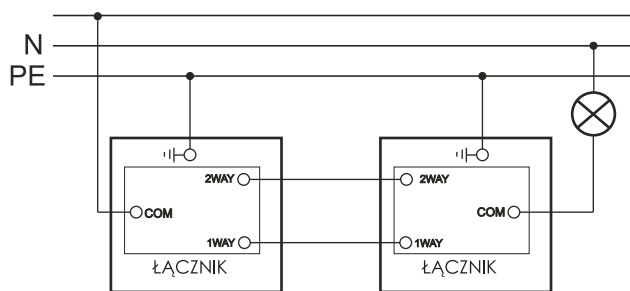

KOLOR	CZARNY MAT
KOD	V-ET1SBM
EAN	5903754563973

Seria	Prestige Glamour Style
Układ połączeń:	łącznik schodowy (bistabilny)
Typ produktu	moduł+metalowy front
Napięcie znamionowe:	230 V
Prąd znamionowy	10A
Rodzaj podłączenia / Typ zacisku	zaciski śrubowe ø3,3mm
Sposób działania	dźwignia kołyskowa(kolor złoty)
Sposób mocowania	wkręty, rozstaw otworów: 60.3mm
Sposób montażu [ETIM]	montaż podtynkowy
Ilość dźwigni	1
Materiał:	tworzywo sztuczne-moduł, metal- front
Klasa ETIM	EC001590 łącznik instalacyjny
Wysokość produktu	91mm x 91mm x 36mm
Głębokość wbudowania	16mm
Puszka instalacyjna (zalecana)*	PLM-70X70X35 (70mmx70mmx35mm)
Stopień ochrony IP	IP20
Podświetlenie	brak
Nadruk/Piktogram	brak
Jednostka	1 sztuka
Ilość w opakowaniu zbiorczym	10
Jednostka miary	szt.
Typ opak. jedn.	blister
Wys. opak. jedn.	-
Szer. opak. jedn.	-
Dł. opak. jedn.	-
Waga jedn.	130g
Typ opak. zbiorczego	karton
Wys. opak. zbiorczego	-
Szer. opak. zbiorczego	-
Dł. opak. zbiorczego	-

* Do prawidłowego montażu wymagana puszka instalacyjna w wersji angielskiej.

Właściwości:

- Przetłaczanie 1- lub 2-drożne.
- Nadaje się do sterowania oświetleniem sieciowym i niskonapięciowym.
- Elegancki fazowany front, grubość 8mm.

Przeznaczenie: tylko do użytku domowego
Zgodność z normami bezpieczeństwa: EN 60669-1

Schematy instalacji:

Schemat instalacji łącznika uniwersalnego schodowego zastosowanego jako zwykły łącznik pojedynczy jednobiegunowy.