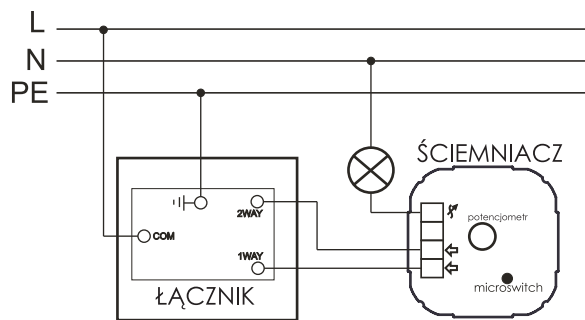

KOLOR	CZARNY MAT
KOD	V-ET1SBM
EAN	5903754563973

Seria	Prestige Glamour Style
Układ połączeń:	łącznik schodowy (bistabilny)
Typ produktu	moduł+metalowy front
Napięcie znamionowe:	230 V
Prąd znamionowy	10A
Rodzaj podłączenia / Typ zacisku	zaciski śrubowe ø3,3mm
Sposób działania	dźwignia kołyskowa(kolor złoty)
Sposób mocowania	wkręty, rozstaw otworów: 60.3mm
Sposób montażu [ETIM]	montaż podtynkowy
Ilość dźwigni	1
Materiał:	tworzywo sztuczne-moduł, metal- front
Klasa ETIM	EC001590 łącznik instalacyjny
Wysokość produktu	91mm x 91mm x 36mm
Głębokość wbudowania	16mm
Puszka instalacyjna (zalecana)*	PLM-70X70X35 (70mmx70mmx35mm)
Stopień ochrony IP	IP20
Podświetlenie	brak
Nadruk/Piktogram	brak
Jednostka	1 sztuka
Ilość w opakowaniu zbiorczym	10
Jednostka miary	szt.
Typ opak. jedn.	blister
Wys. opak. jedn.	-
Szer. opak. jedn.	-
Dł. opak. jedn.	-
Waga jedn.	130g
Typ opak. zbiorczego	karton
Wys. opak. zbiorczego	-
Szer. opak. zbiorczego	-
Dł. opak. zbiorczego	-

* Do prawidłowego montażu wymagana puszka instalacyjna w wersji angielskiej.

Właściwości:

- Przetłaczanie 1- lub 2-drożne.
- Nadaje się do sterowania oświetleniem sieciowym i niskonapięciowym.
- Elegancki fazowany front, grubość 8mm.

Przeznaczenie: tylko do użytku domowego
Zgodność z normami bezpieczeństwa: EN 60669-1

Schematy instalacji:

Schemat instalacji łącznika uniwersalnego schodowego zastosowanego jako zwykły łącznik pojedynczy jednobiegunowy.

Instalacja dwóch łączników uniwersalnych-schodowych w układzie schodowym.

Schemat podłączenia ściemniacza marki GOVENA w układzie schodowym z łącznikiem uniwersalnym-schodowym.