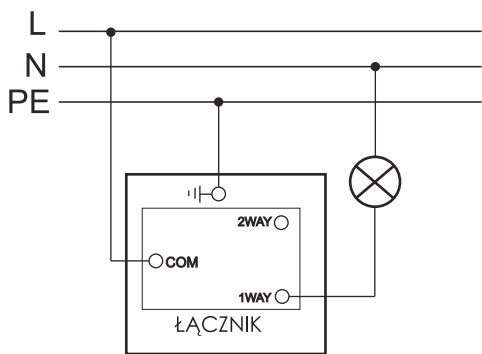

Schematy instalacji:

Schemat instalacji łącznika uniwersalnego schodowego zastosowanego jako zwykły łącznik pojedynczy jednobiegunowy.