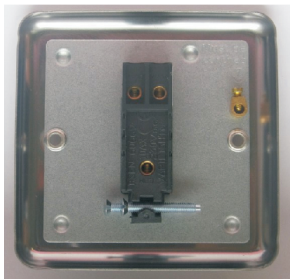

Linia PRESTIGE GLAMOUR STYLE osprzętu elektroinstalacyjnego łączy nowoczesne technologie oraz unikalne wzornictwo. Fronty wykonane z metalu są gwarancją jakości i solidności.

Łącznik uniwersalny schodowy 10A 230V

KOLOR	CZARNY MAT
KOD	V-ET1SBM
EAN	5903754563973

Seria	Prestige Glamour Style
Układ połączeń:	łącznik schodowy (bistabilny)
Typ produktu	moduł+metalowy front
Napięcie znamionowe:	230 V
Prąd znamionowy	10A
Rodzaj podłączenia / Typ zacisku	zaciski śrubowe ø3,3mm
Sposób działania	dźwignia kołyskowa(kolor złoty)
Sposób mocowania	wkręty, rozstaw otworów: 60.3mm
Sposób montażu [ETIM]	montaż podtynkowy
Ilość dźwigni	1
Materiał:	tworzywo sztuczne-moduł, metal- front
Klasa ETIM	EC001590 łącznik instalacyjny
Wysokość produktu	91mm x 91mm x 36mm
Głębokość wbudowania	16mm
Puszka instalacyjna (zalecana)*	PLM-70X70X35 (70mmx70mmx35mm)
Stopień ochrony IP	IP20
Podświetlenie	brak
Nadruk/Piktogram	brak
Jednostka	1 sztuka
Ilość w opakowaniu zbiorczym	10
Jednostka miary	szt.
Typ opak. jedn.	blister
Wys. opak. jedn.	-
Szer. opak. jedn.	-
Dł. opak. jedn.	-
Waga jedn.	130g
Typ opak. zbiorczego	karton
Wys. opak. zbiorczego	-
Szer. opak. zbiorczego	-
Dł. opak. zbiorczego	-

* Do prawidłowego montażu wymagana puszka instalacyjna w wersji angielskiej.

Właściwości:

- Przetłaczanie 1- lub 2-drożne.
- Nadaje się do sterowania oświetleniem sieciowym i niskonapięciowym.
- Elegancki fazowany front, grubość 8mm.